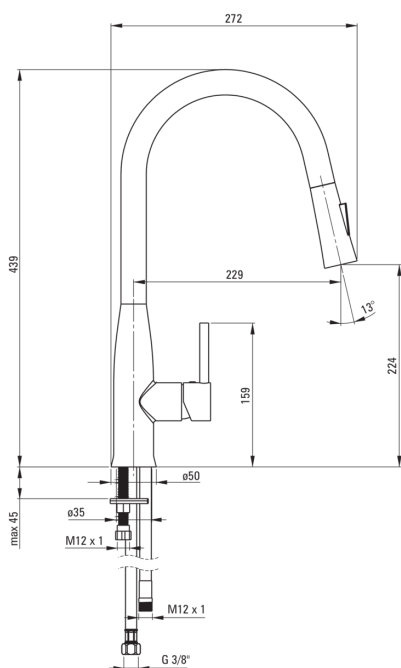

LUKRECJA

Baterie pentru bucătărie

Codul produsului: BDH_N72M
Culoarea: nero

Baterie

Finisaj	nero
Tipul bateriei	un mâner, baterie
Metoda de instalare	de sine stătător
Clasa de debit [l/min]	Z - 4-9 l/min
Grupa acustică [db]	I ($x \leq 20$)
Supape de reținere	Da

Baterie cartuș

Dimensiunea cartușului ceramic	35 mm

Pipe

Tipul pipei	extractibil
Raza de acțiune a pipei bateriei [mm]	229
Material	oțel inoxidabil

Aeratoare

Tipul aeratorului	honeycomb
Dimensiunea aeratorului	M16

Furtunuri de racordare

Lungimea [mm]	450
Filet de instalare	3/8"
Filet de conexiune	M10

Furtunuri

Lungimea [mm]	1500

Dușuri de mână

Număr de funcții	2

Caracteristici:

- Îneluș Nero inovator, rezistent și ușor de curățat
- Corpul bateriei este fabricat din alamă de cea mai bună calitate.
- Bateria este dotată cu aerator.
- Bateria pipă extractibilă funcțională
- Furtunuri de racordare de 45 cm incluse
- Clasa de debit Z (4-9 l/min) permite reducerea consumului de apă.
- Bateria este dotată cu supape antiretur pentru a nu permite curgerea apei înapoi în instalație.
- Doar cele mai bune materiale, a căror calitate a fost certificată prin teste de laborator